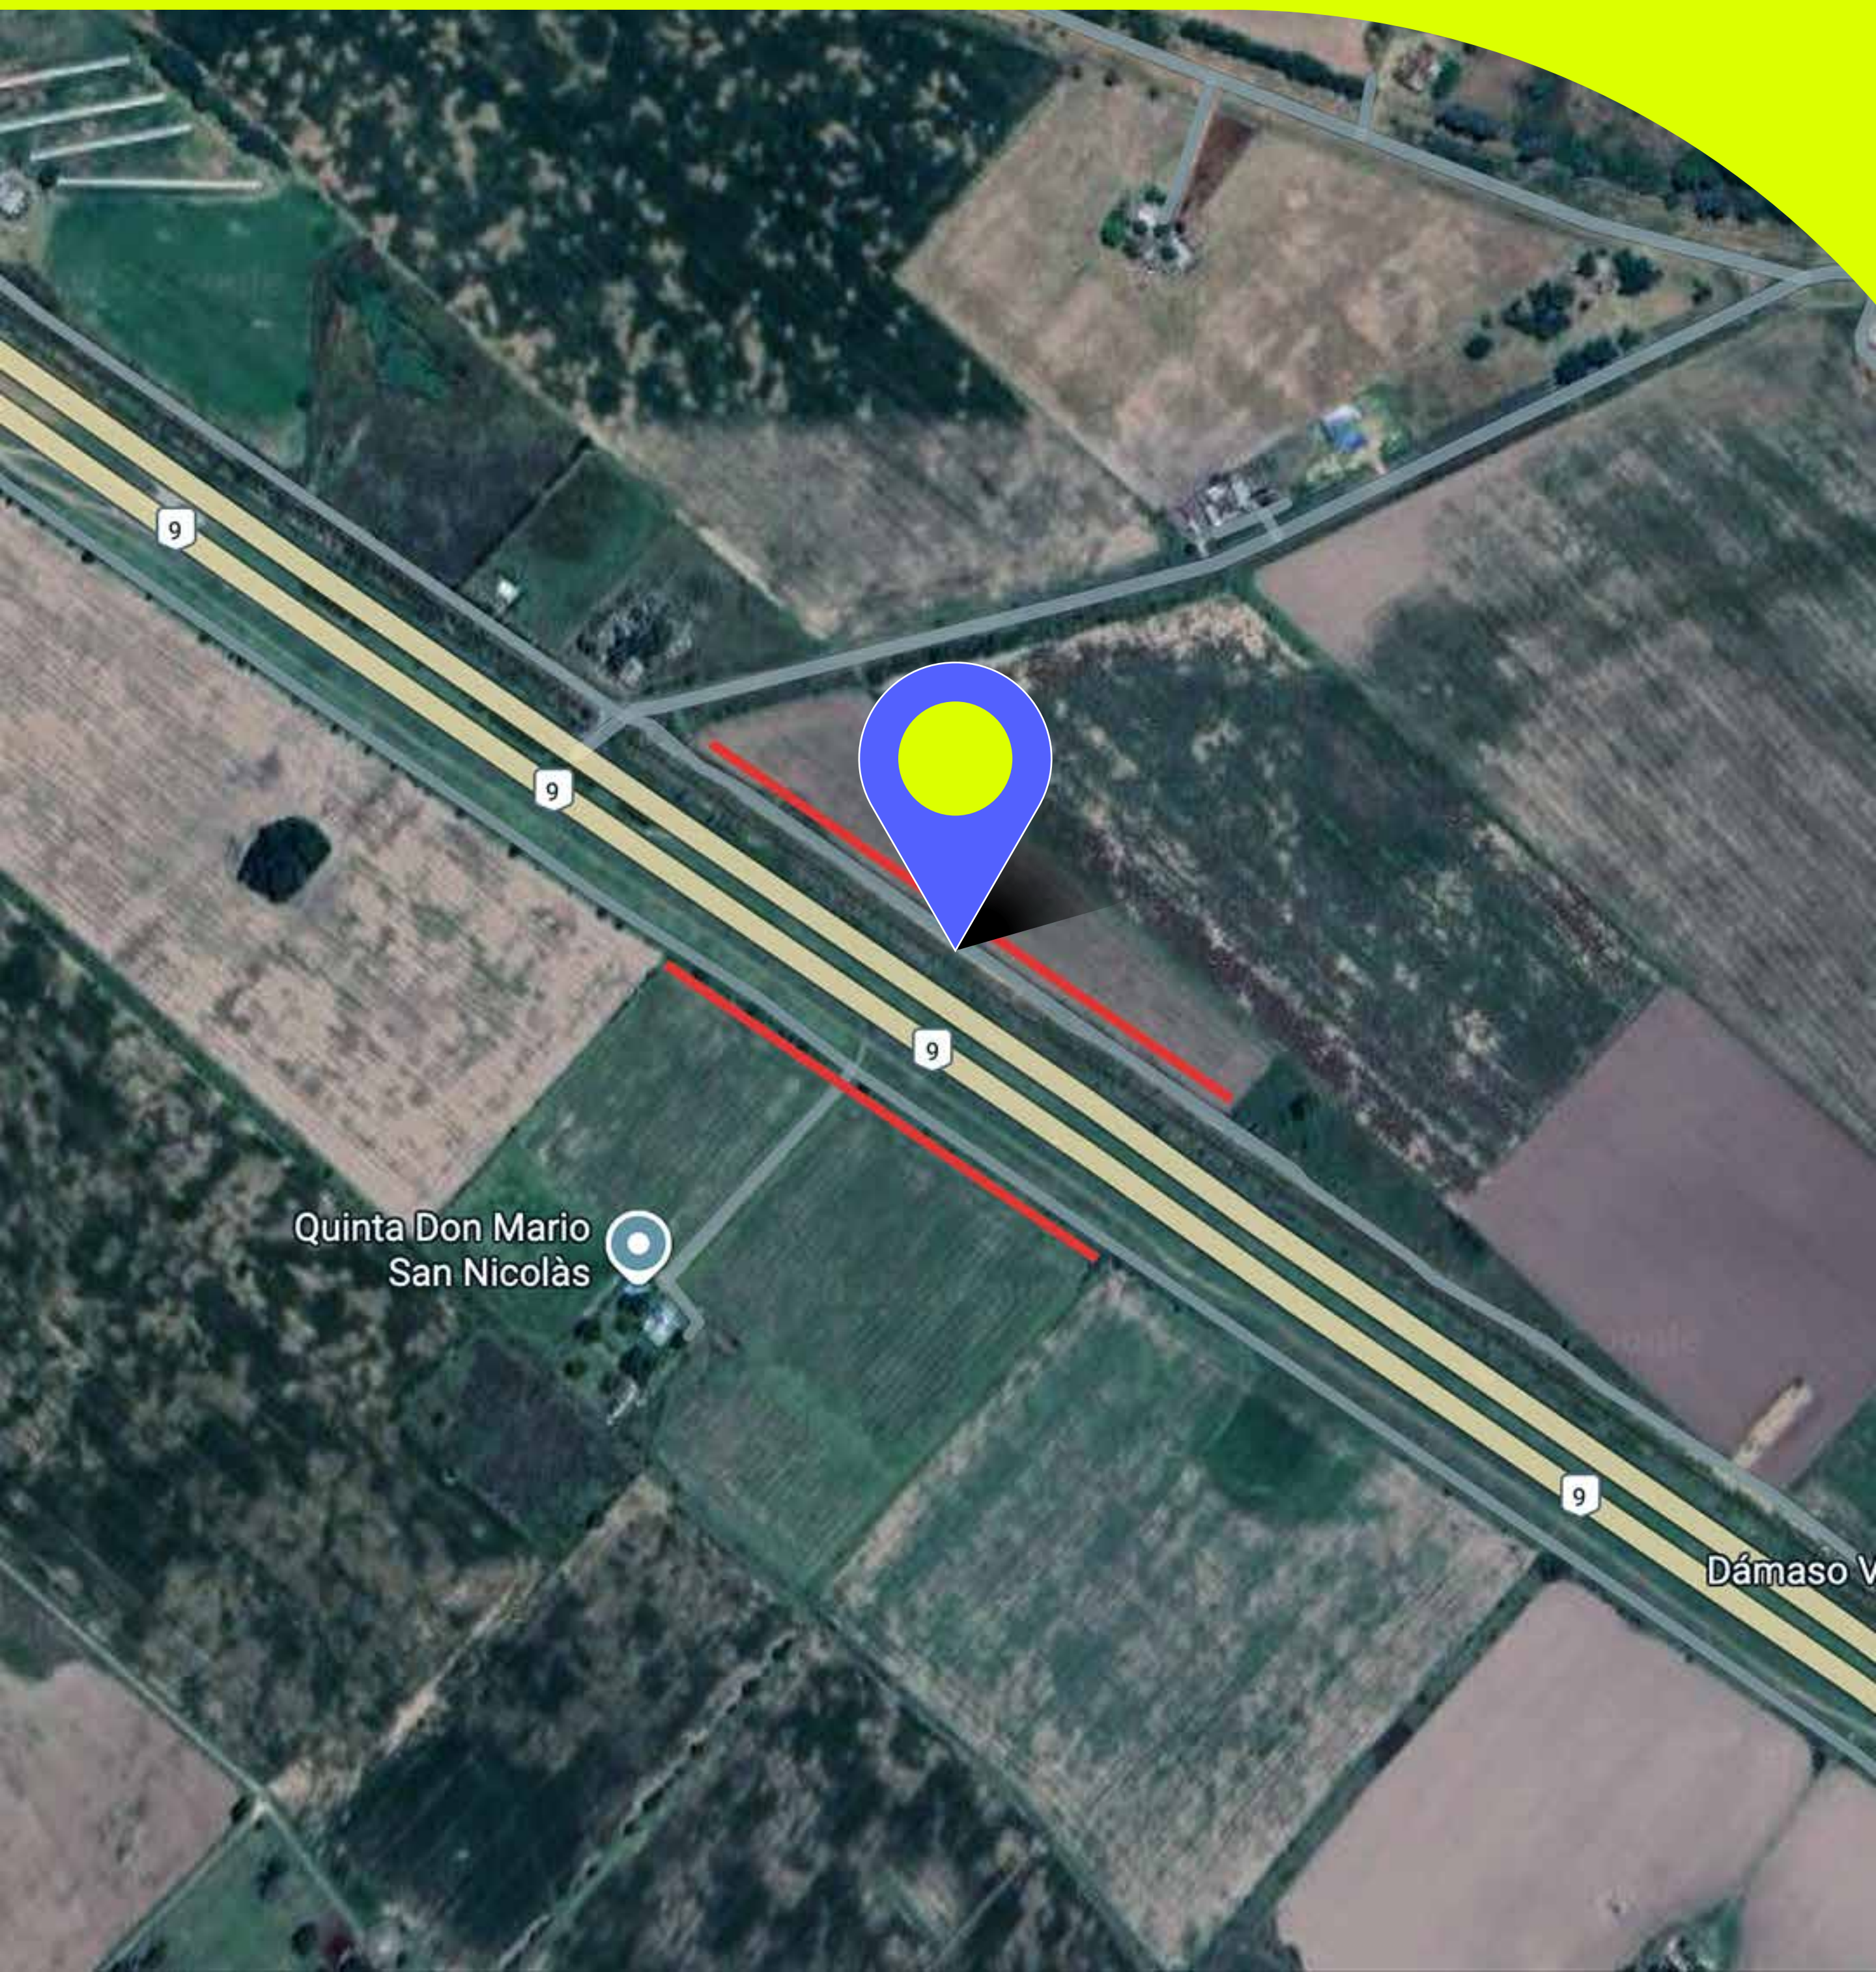

Savio y Mitre
De Sur a norte

Savio y Mitre
De autopista al rio

Espacios disponibles

Medianera edificio

Savio y Mitre (de Sur a norte)

San Nicolás de los Arroyos

Medianera edificio
Savio y Mitre (de autopista al rio)
San Nicolás de los Arroyos

Plano de ubicación

Autopista 09
Kilometro 240
Valla Sentido Bs. As. / sentido
Rosario

Contacto

+54 9 336 4 663370

www.caminoagencia.com

info@caminoagencia.com

[caminoagencia](https://www.instagram.com/caminoagencia)